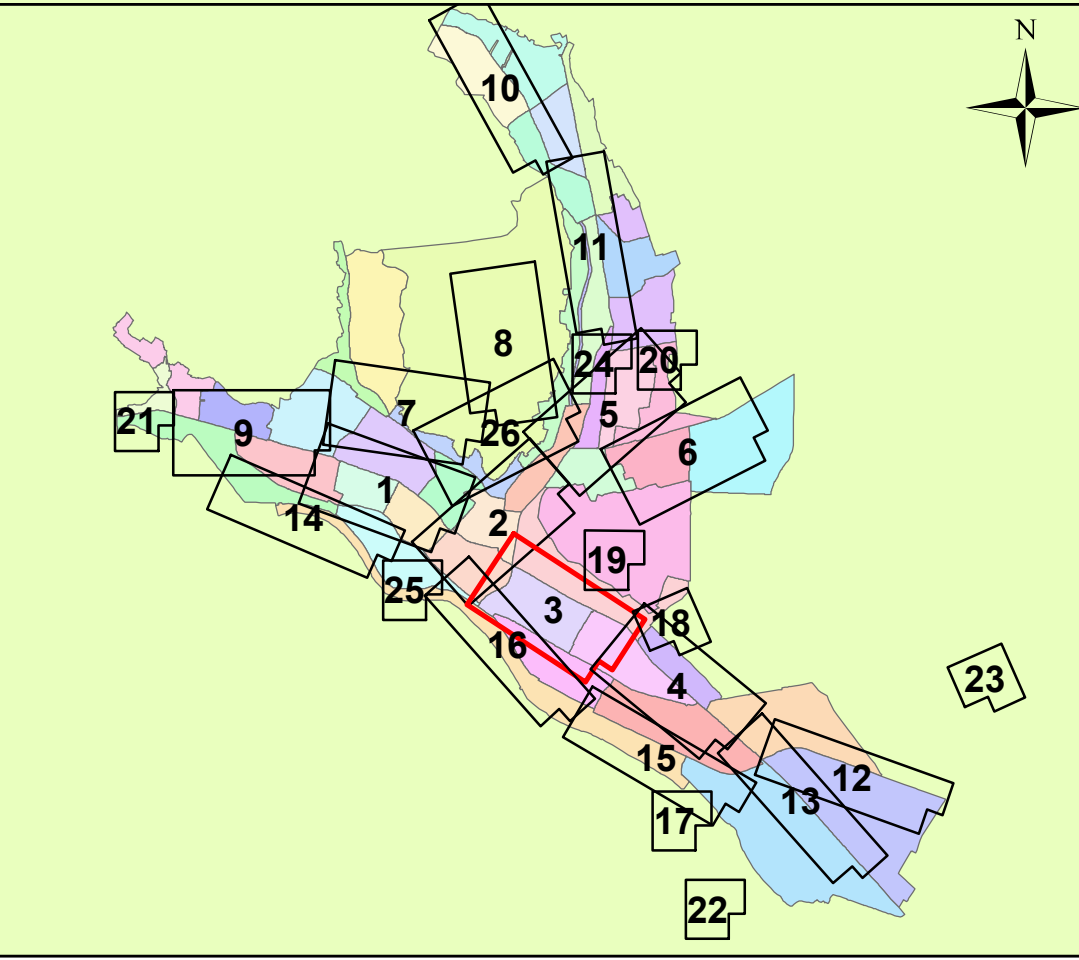

**REGISTRUL SPAZIILOR VERZI**  
ACTUALIZARE MARTIE 2018  
MUNICIPIUL PIATRA NEAMT  
JUDEUL NEAMT  
Plan 3  
Scara 1:1000

- Legenda:
- Limita teritoriu administrativ
  - Cale ferata
  - Curs apa
  - Spatiu verde amenajat (SVA)
  - Spatiu verde vegetatie spontana (SVVS)
  - Terenuri degradate (TD)
  - Cladiri existente

Executant,  
SC TOPOPREST SRL