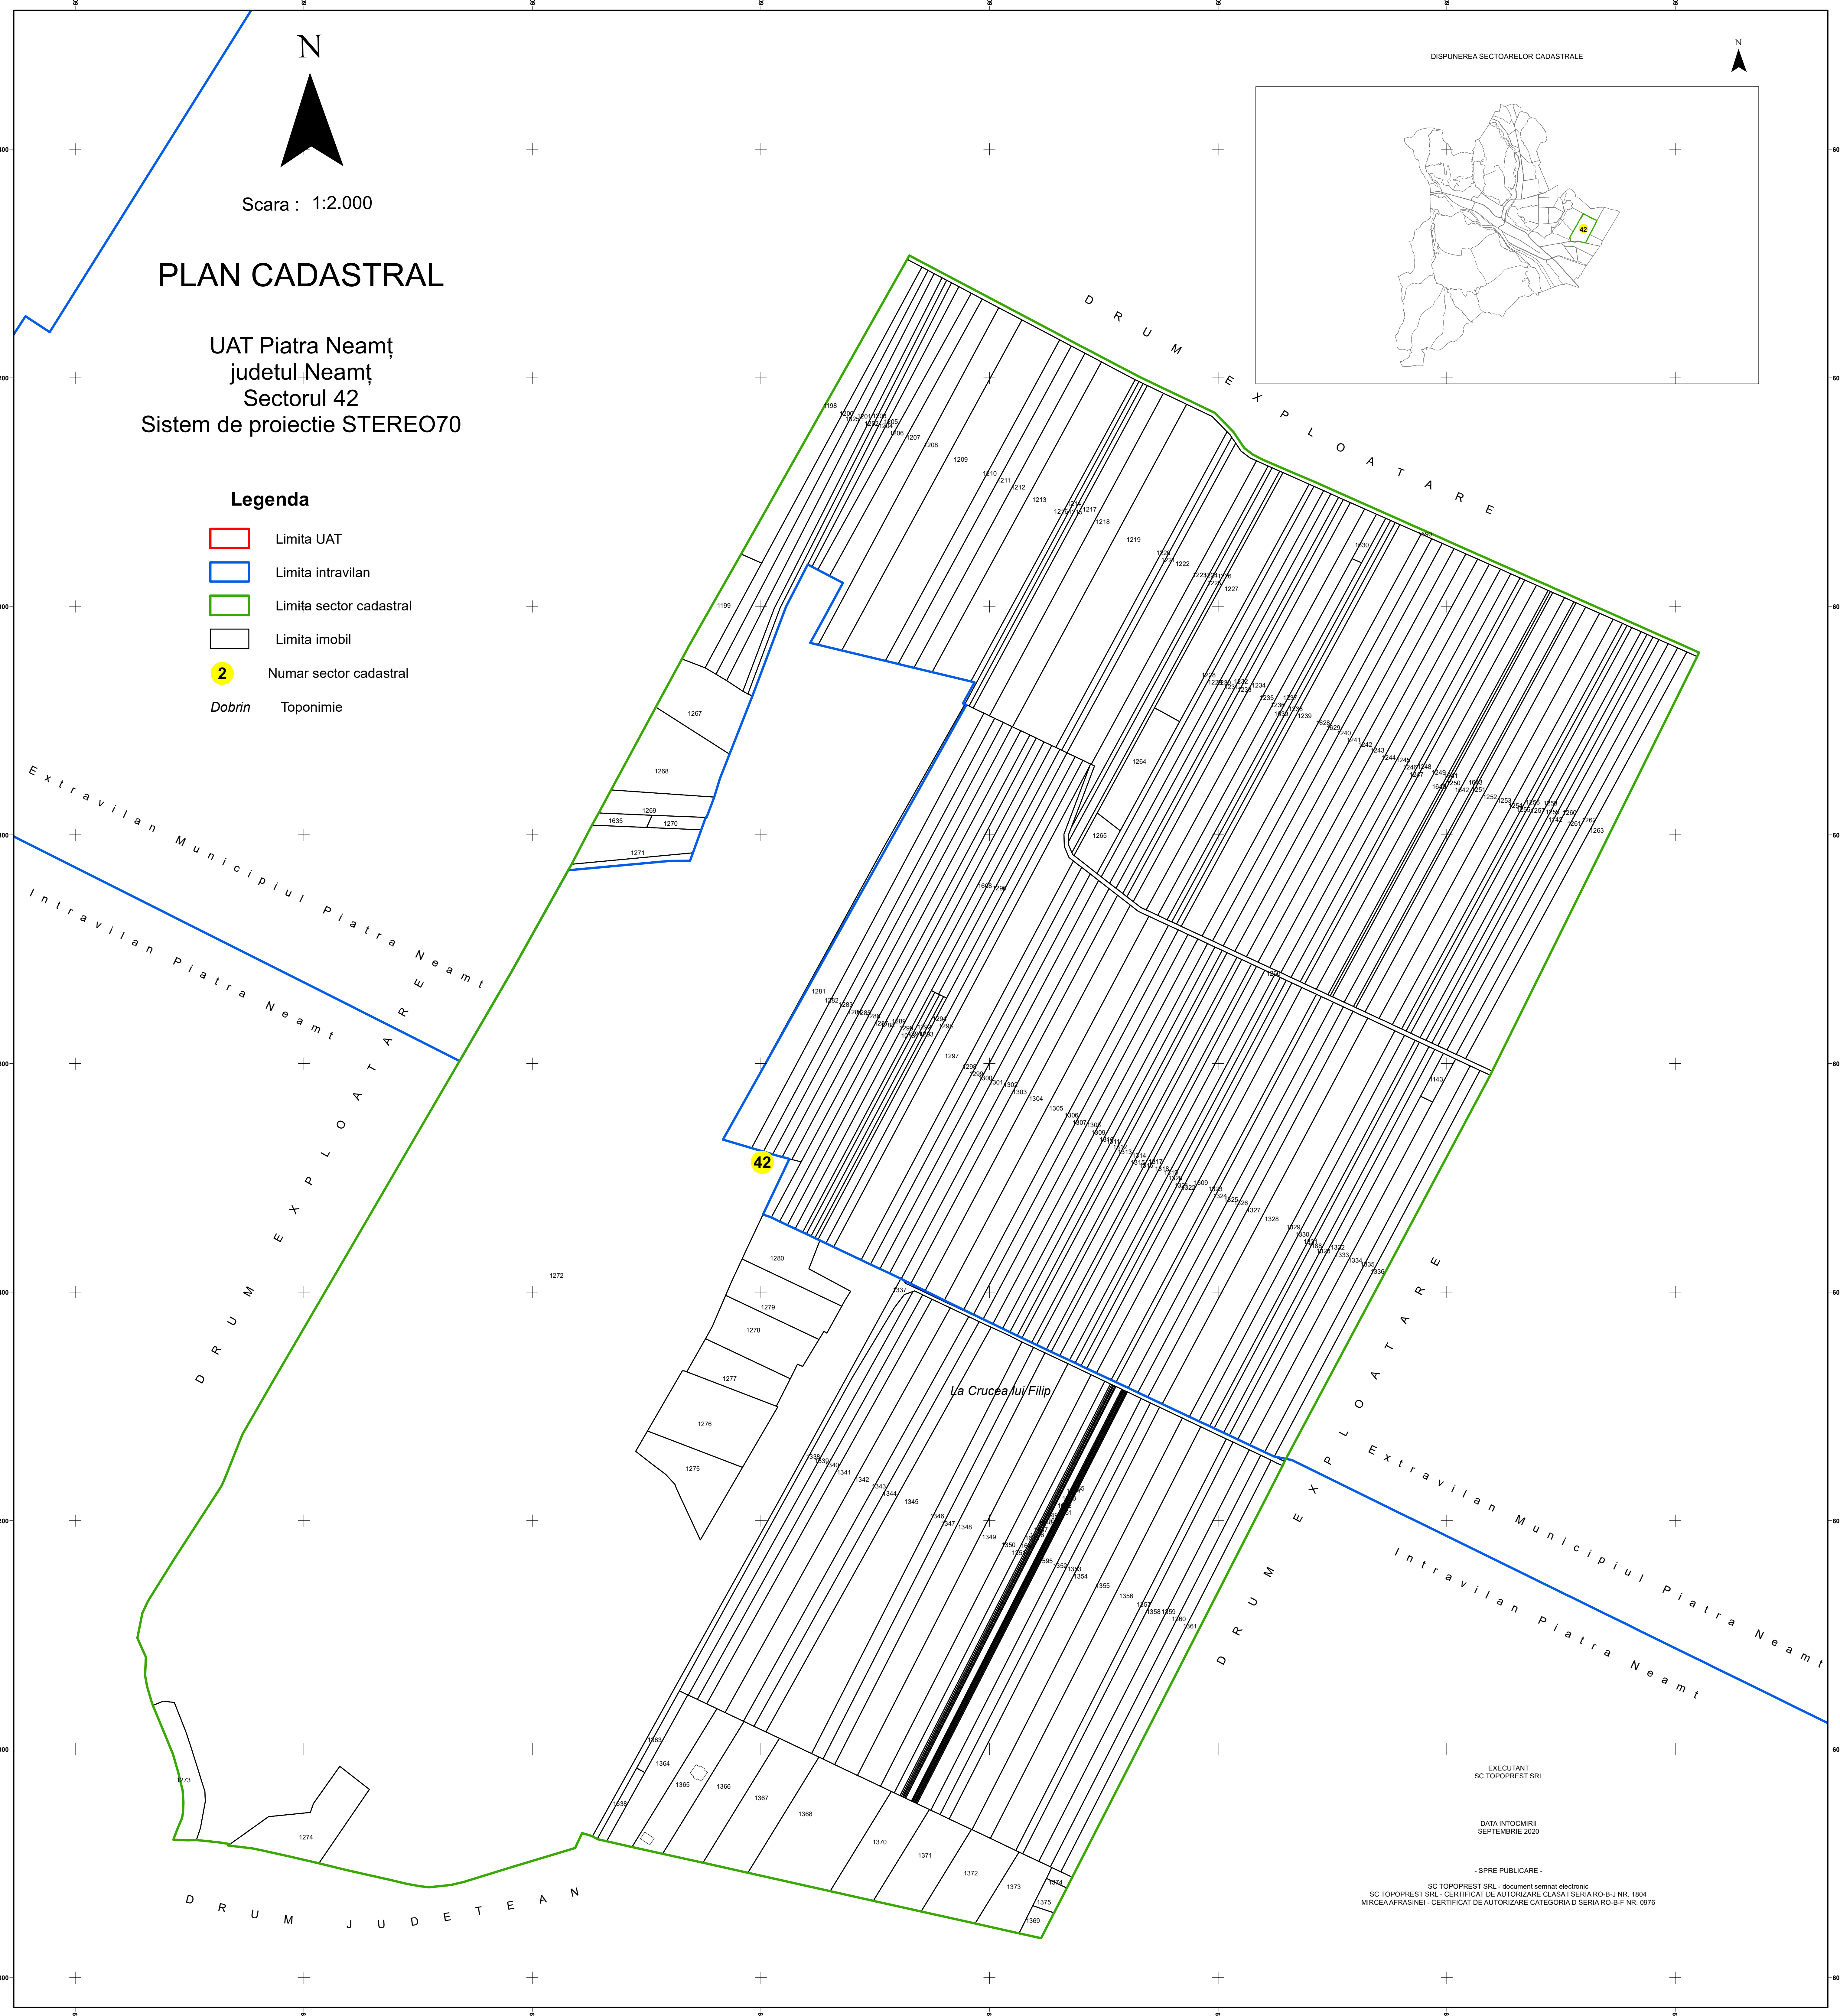

Scara : 1:2.000

PLAN CADASTRAL

UAT Piatra Neamț
judetul Neamț
Sectorul 42
Sistem de proiectie STEREO70

Legenda

- Limita UAT
- Limita intravilan
- Limita sector cadastral
- Limita imobil
- 2 Numar sector cadastral
- *Dobrin* Toponimie

DISPUNEREA SECTORULOR CADASTRALE

EXECUTANT
SC TOPOPREST SRL

DATA INTOCMIRII
SEPTembrie 2020

- SPRE PUBLICARE -