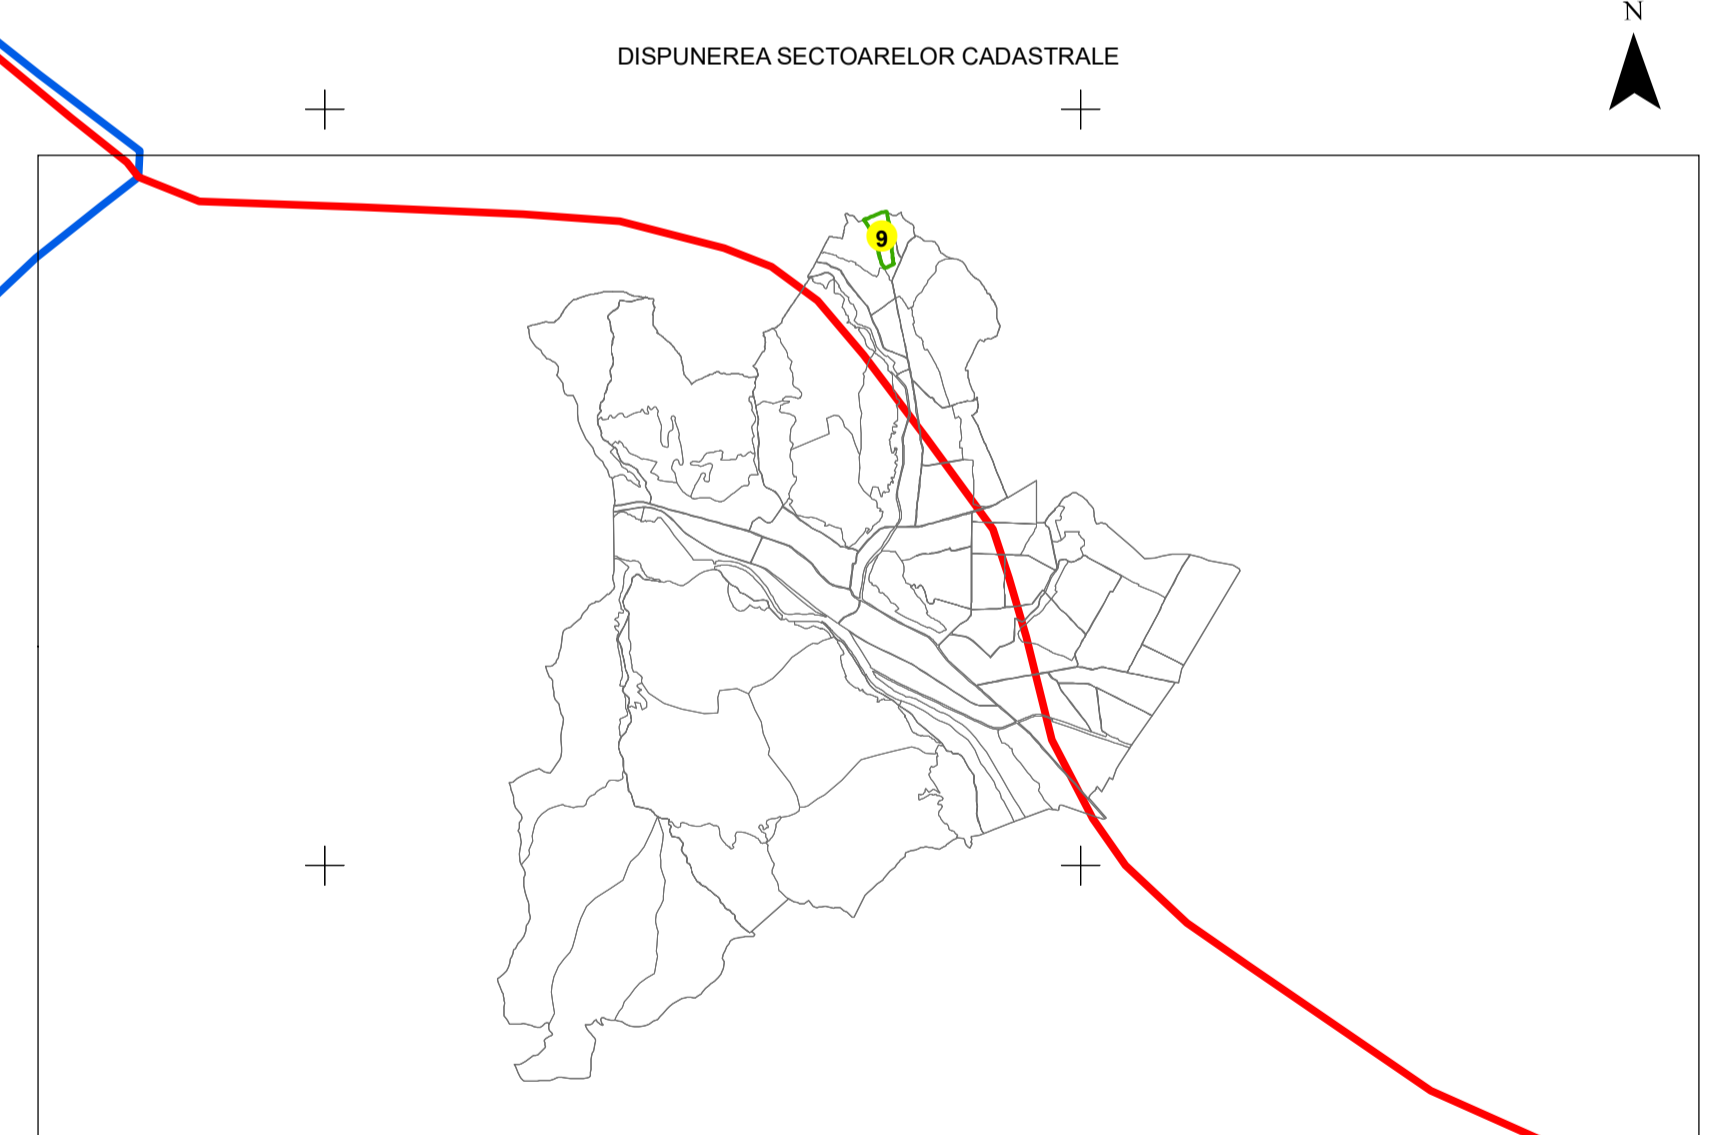

# PLAN CADASTRAL

UAT Piatra Neamț  
judetul Neamț  
Sectorul 9  
Sistem de proiectie STEREO70

## Legenda

-  Limita UAT
-  Limita intravilan
-  Limita sector cadastral
-  Limita imobil
-  Limita constructii
-  Numar sector cadastral
- Dobrin* Toponimie

EXECUTANT  
SC TOPOPREST SRL  
PIATRA NEAMT

DATA INTOCMIRII  
SEPTEMBRIE 2019