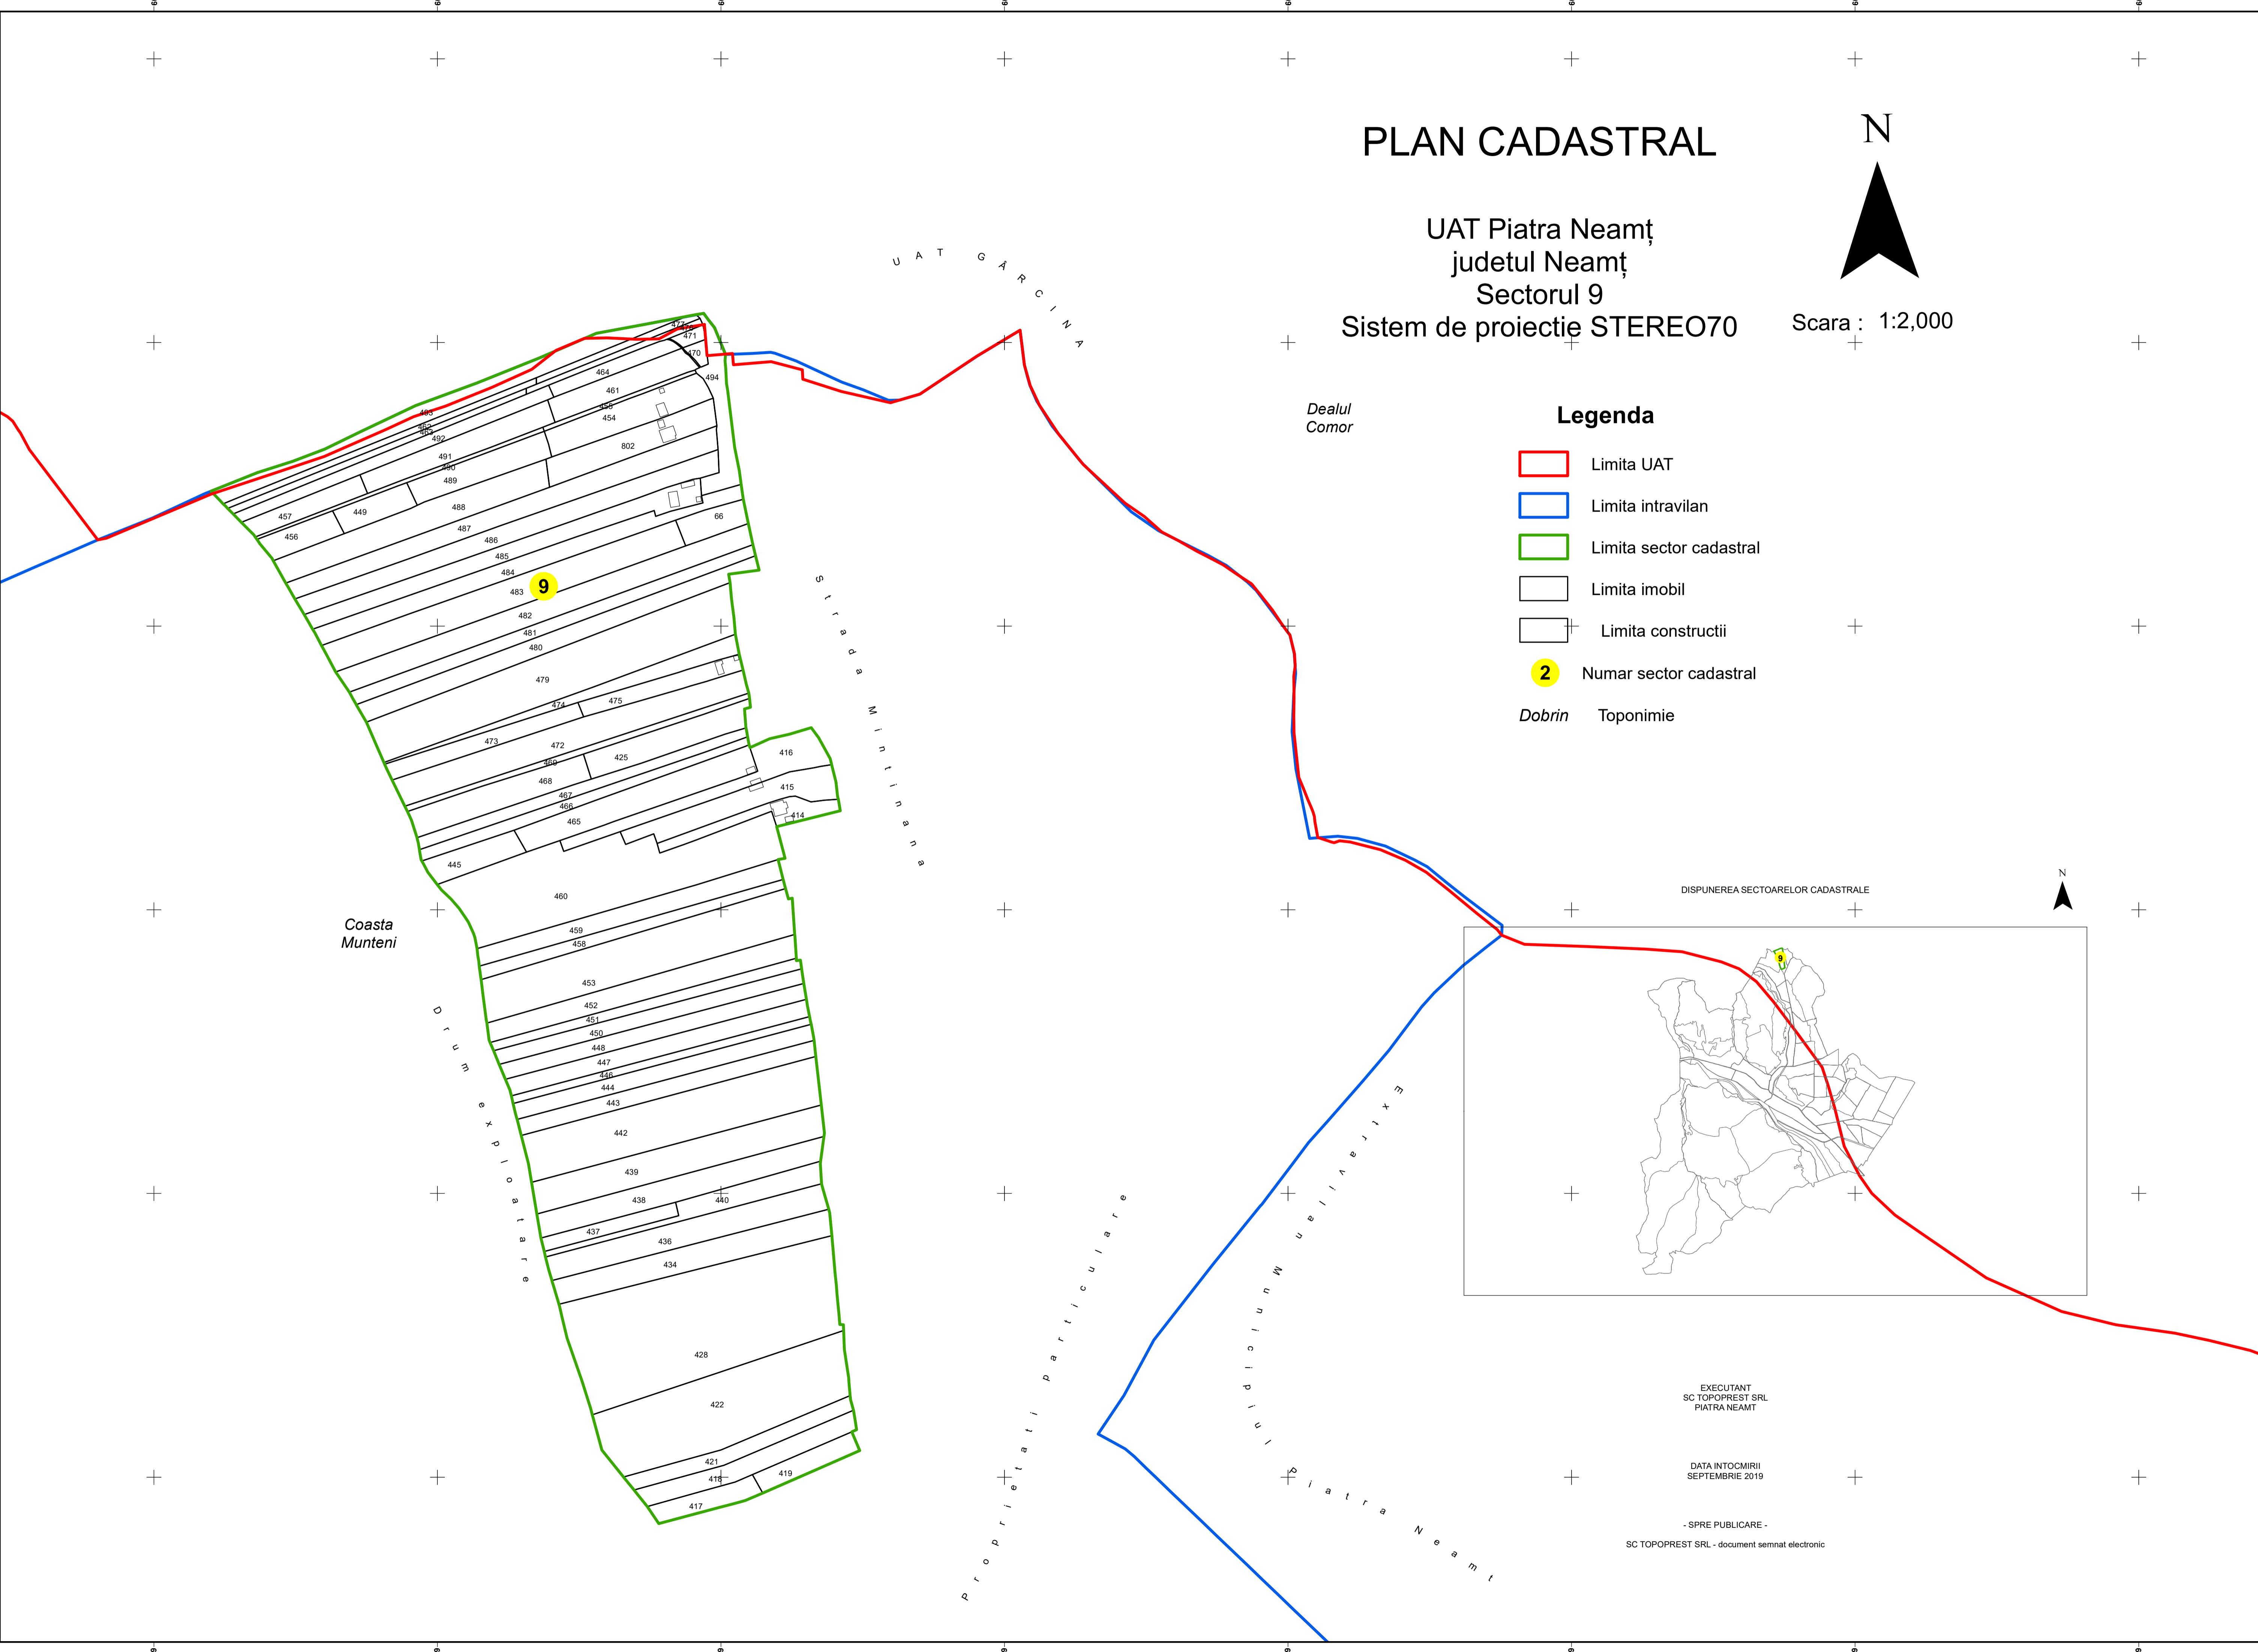

# PLAN CADASTRAL

UAT Piatra Neamț  
judetul Neamț  
Sectorul 9  
Sistem de proiectie STEREO70

## Legenda

-  Limita UAT
-  Limita intravilan
-  Limita sector cadastral
-  Limita imobil
-  Limita constructii
-  Numar sector cadastral
- Dobrin* Toponimie

EXECUTANT  
SC TOPOPREST SRL  
PIATRA NEAMT

DATA INTOCMIRII  
SEPTEMBRIE 2019