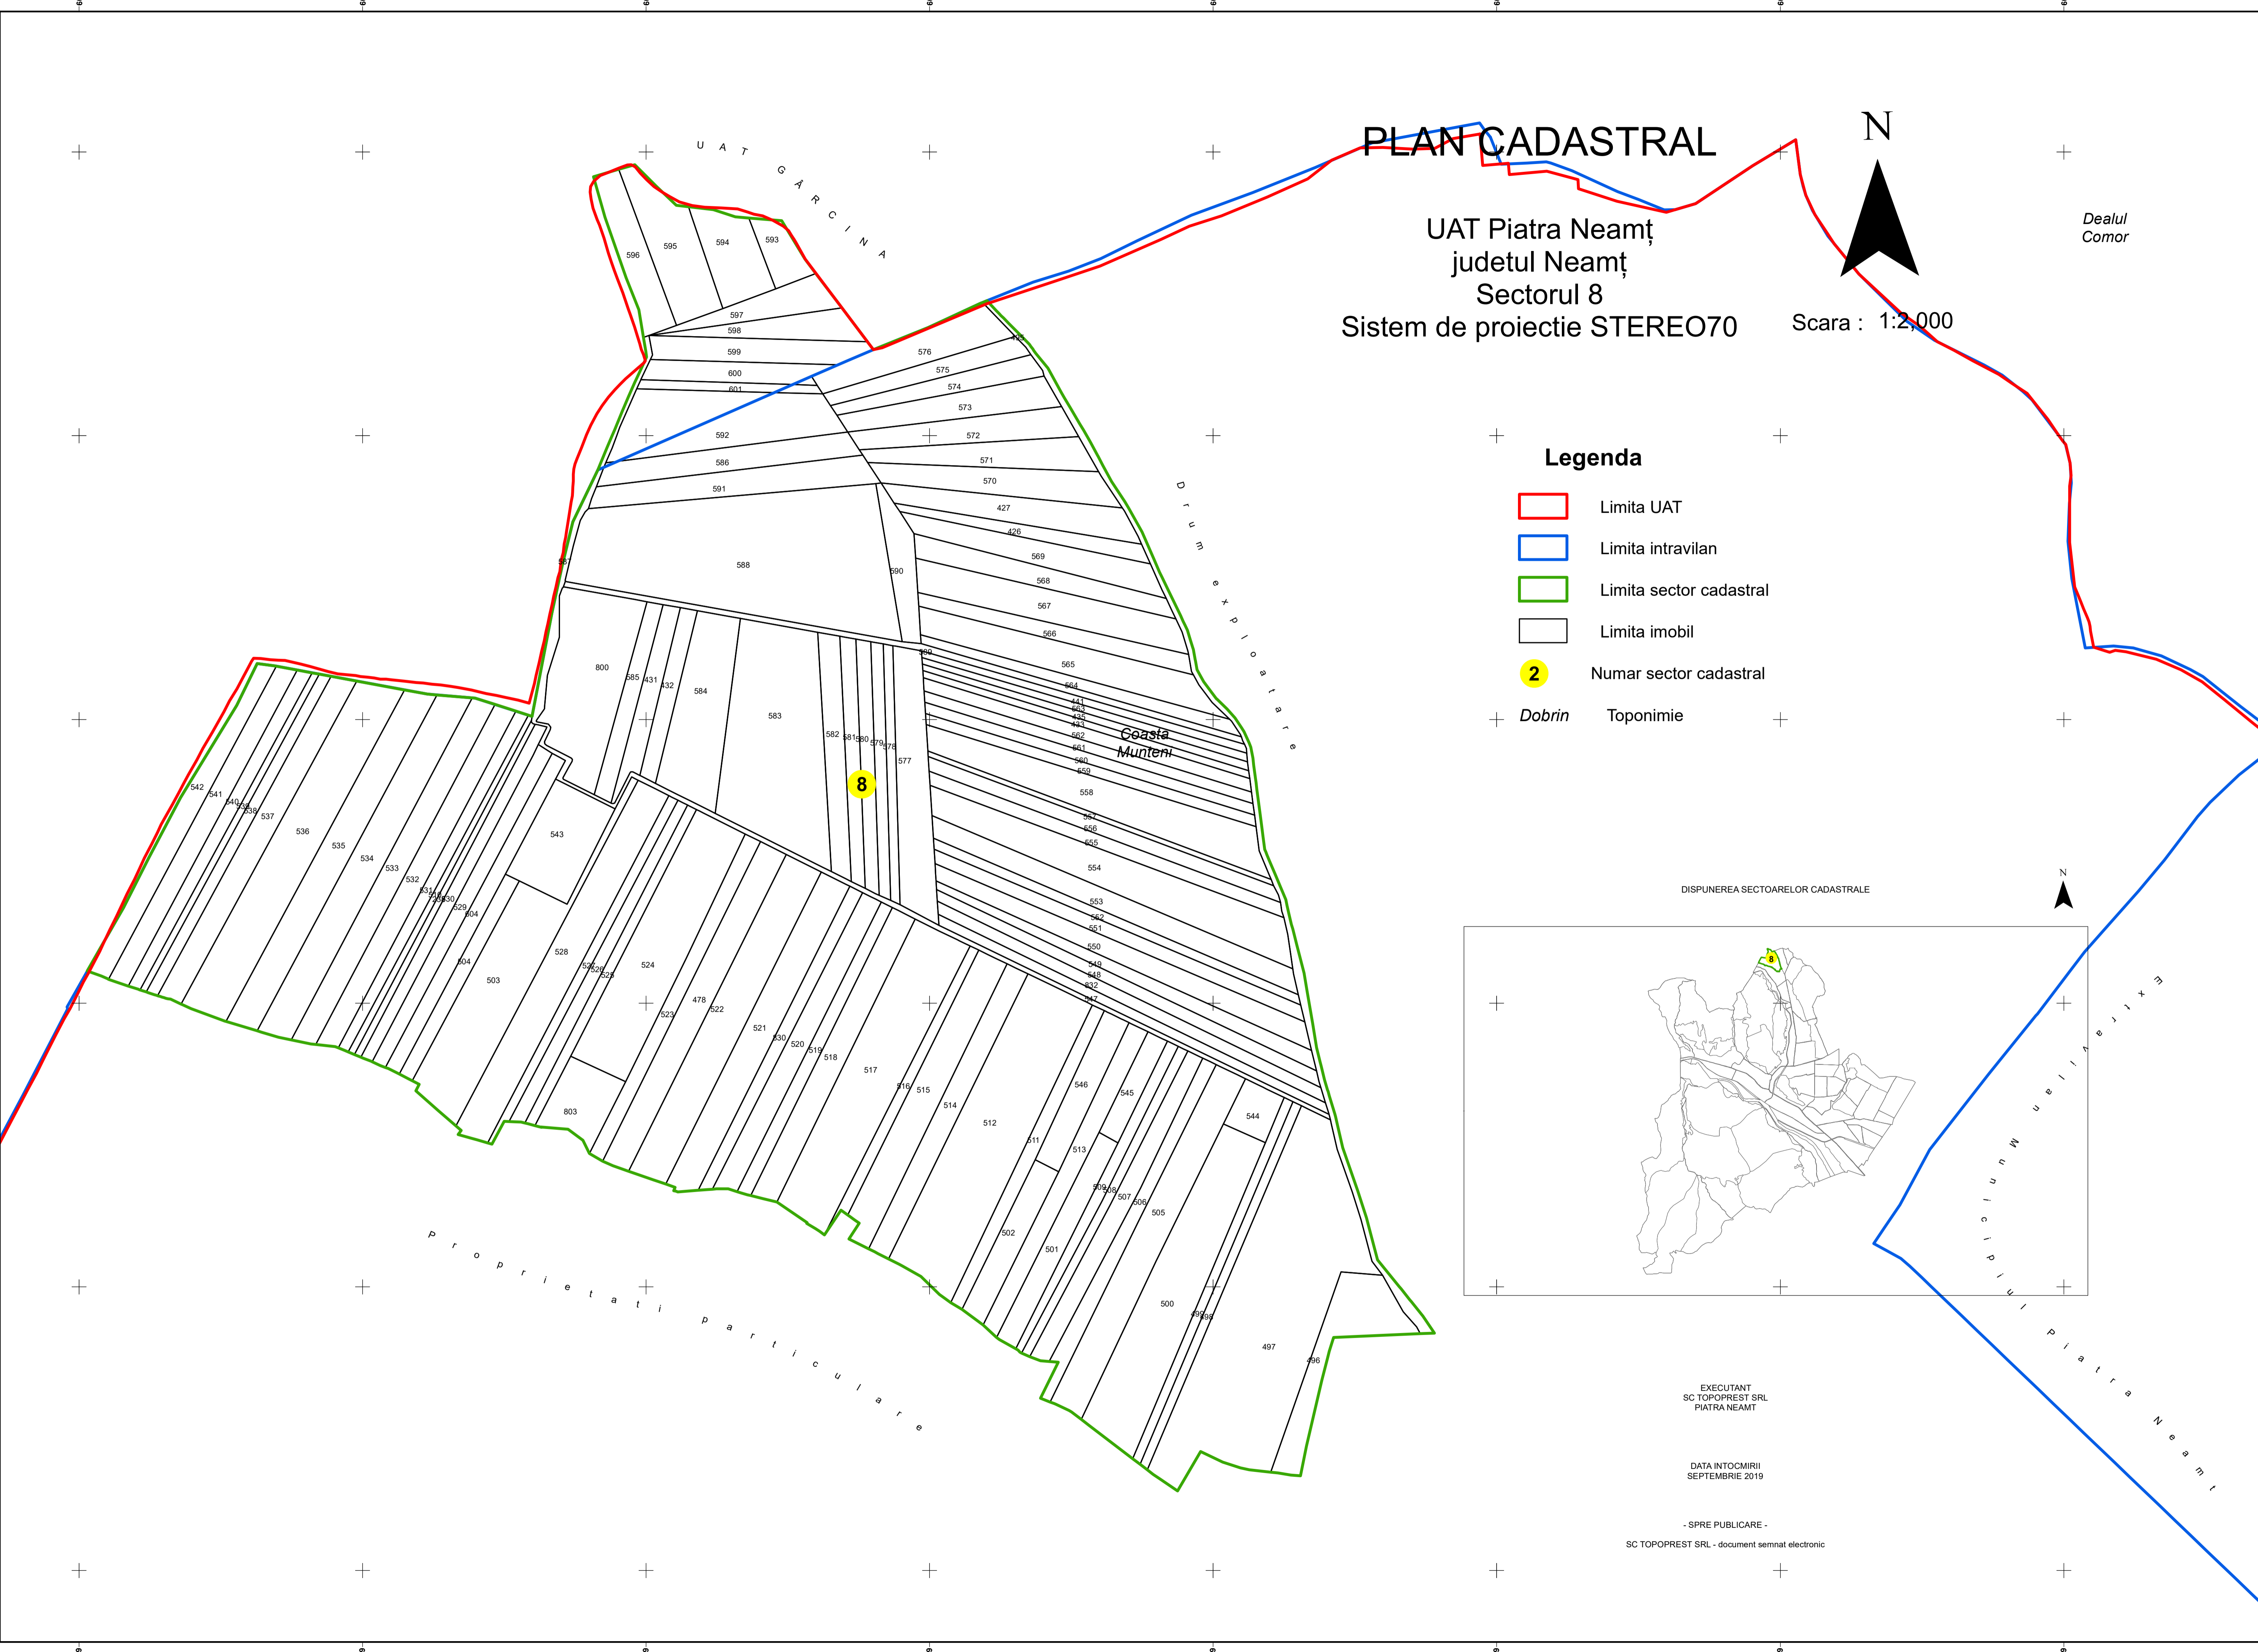

PLAN CADASTRAL

UAT Piatra Neamț
judetul Neamț
Sectorul 8
Sistem de proiectie STEREO70

Scara : 1:2.000

Legenda

-  Limita UAT
-  Limita intravilan
-  Limita sector cadastral
-  Limita imobil
-  Numar sector cadastral
-  Dobrin Toponimie

EXECUTANT
SC TOPOPREST SRL
PIATRA NEAMT

DATA INTOCMIRII
SEPTEMBRIE 2019

- SPRE PUBLICARE -
SC TOPOPREST SRL - document semnat electronic