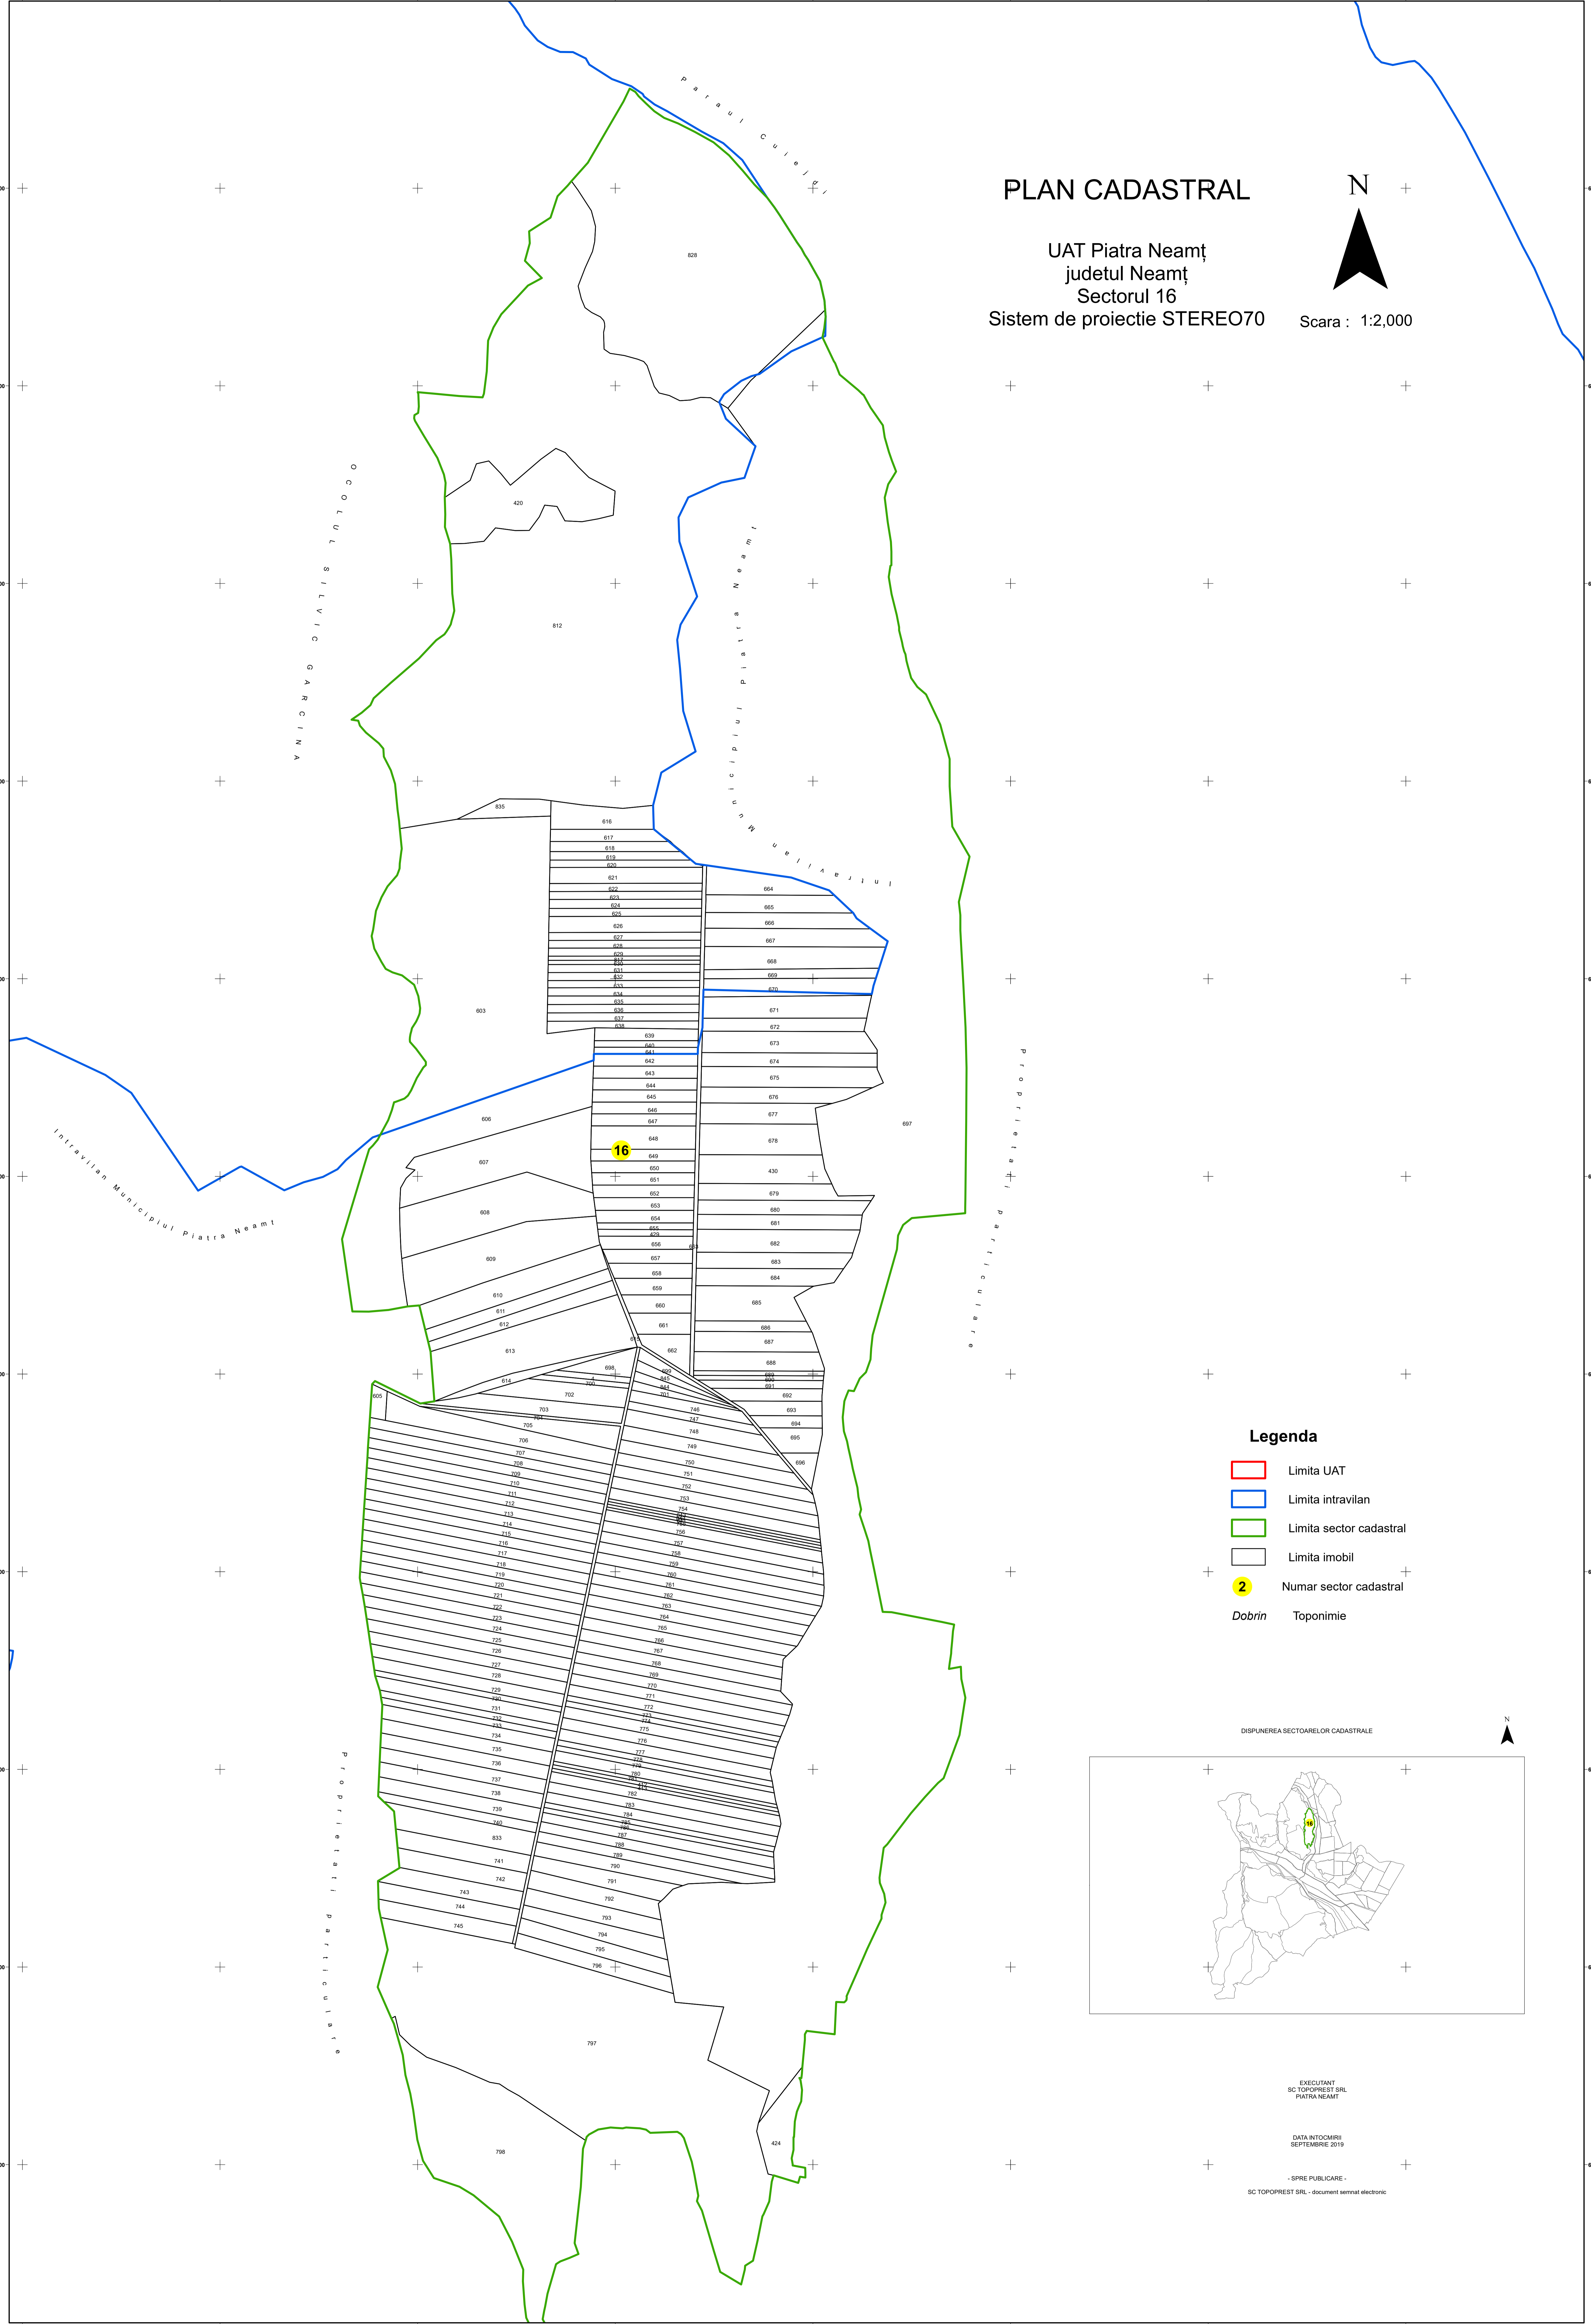

PLAN CADASTRAL

UAT Piatra Neamț
judetul Neamț
Sectorul 16
Sistem de proiectie STEREO70

N
Scara : 1:2,000

Legenda

- Limita UAT
- Limita intravilan
- Limita sector cadastral
- Limita imobil
- Numar sector cadastral
- Dobrin* Toponimie

DISPUNEREA SECTORULOR CADASTRALE

EXECUTANT
SC TOPOPREST SRL
PIATRA NEAMȚ

DATA ÎNTOCMIRII
SEPTEMBRIE 2019

- SPRE PUBLICARE -

SC TOPOPREST SRL - document semnat electronic